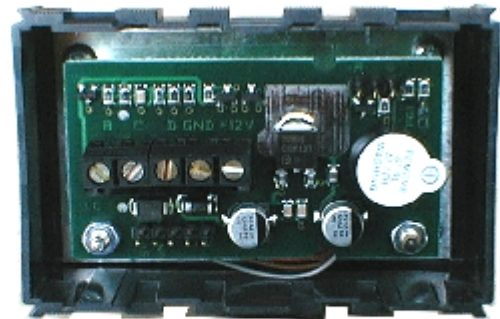

Frutto STR

Lettore di badge magnetici
 Magnetic cards reader
 Lecteur de cartes magnétiques
 Lesegerät für magnetkarten
 Lector de tarjetas magnéticas

Quote in mm
 Values in mm
 Cotes en mm
 Maße in mm
 Cotas en mm

Compatibile con:
 Compatible with:
 Compatible avec:
 Kompatibel mit:
 Compatible con:

**SERIE
 GEWISS
 PLAYBUS**

Fronte - Front
 Vue frontale - Vorderseite
 Frente

Retro - Rear
 Vue arrière - Rückseite
 Detrás